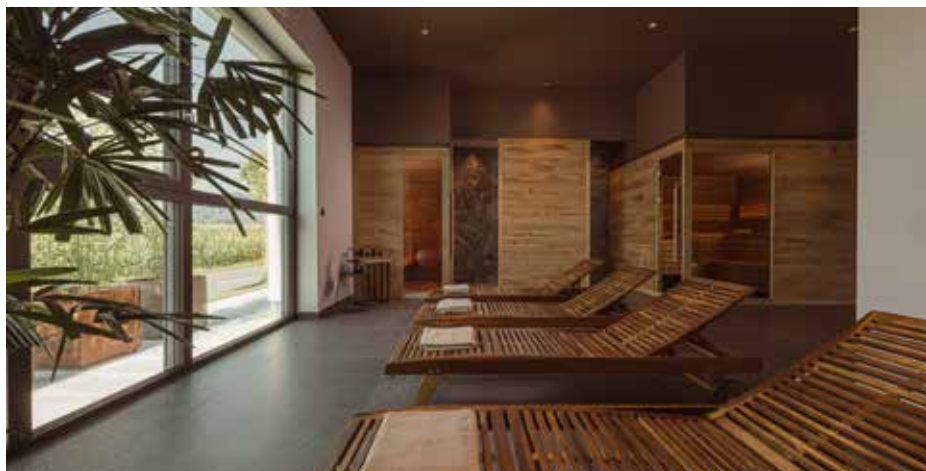

3 URE

25 € na osebo

PRIVAT SAVNA

(2 oseb)

70 € za 3 ure